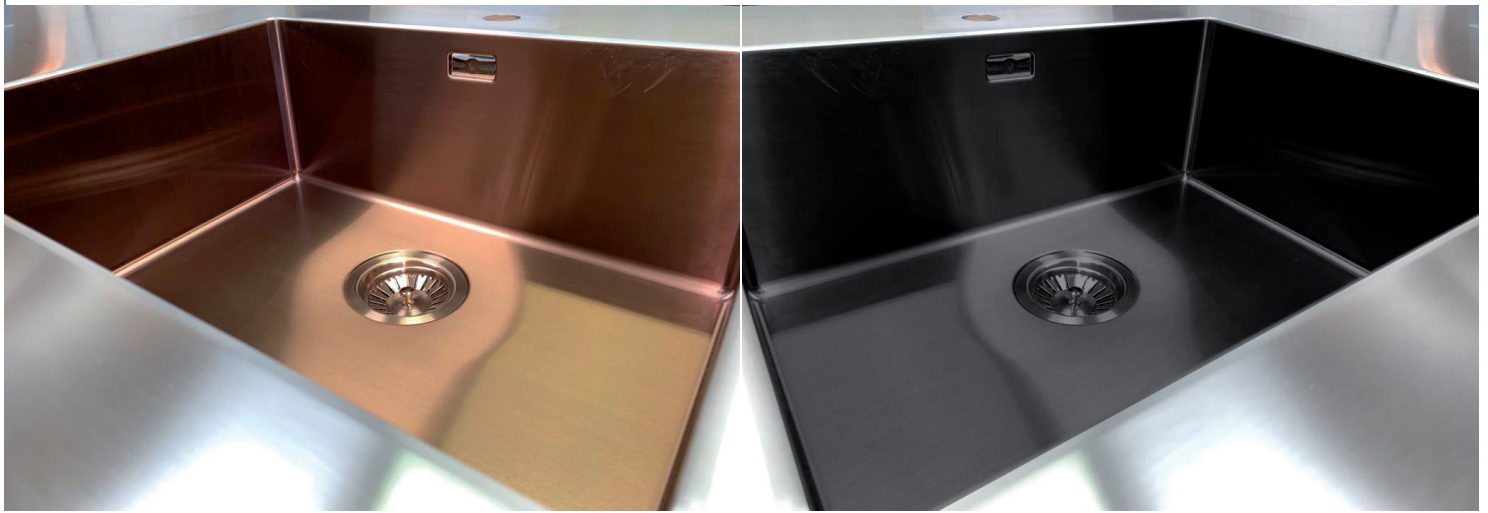

Wanneer u aan een ingelaste spoelbak in een rvs-blad denkt, zal u wellicht denken aan een glanzend-geborstelde rvs-spoelunit.

Tegenwoordig kan Merito ook gekleurde rvs-spoelbakken aanbrenge
in haar rvs-maatwerkbladen (minimale bladdikte 12 mm).

De inlasspoelbakken zijn leverbaar in 3 kleuren:

Gunmetal (antraciet)

Koperglans

Goudglans

Deze gekleurde spoelunits met een kleine hoekradius zijn beschikbaar
in de formaten:

500 x 400 x 200 mm (LxBxD)

400 x 400 x 200 mm (LxBxD)